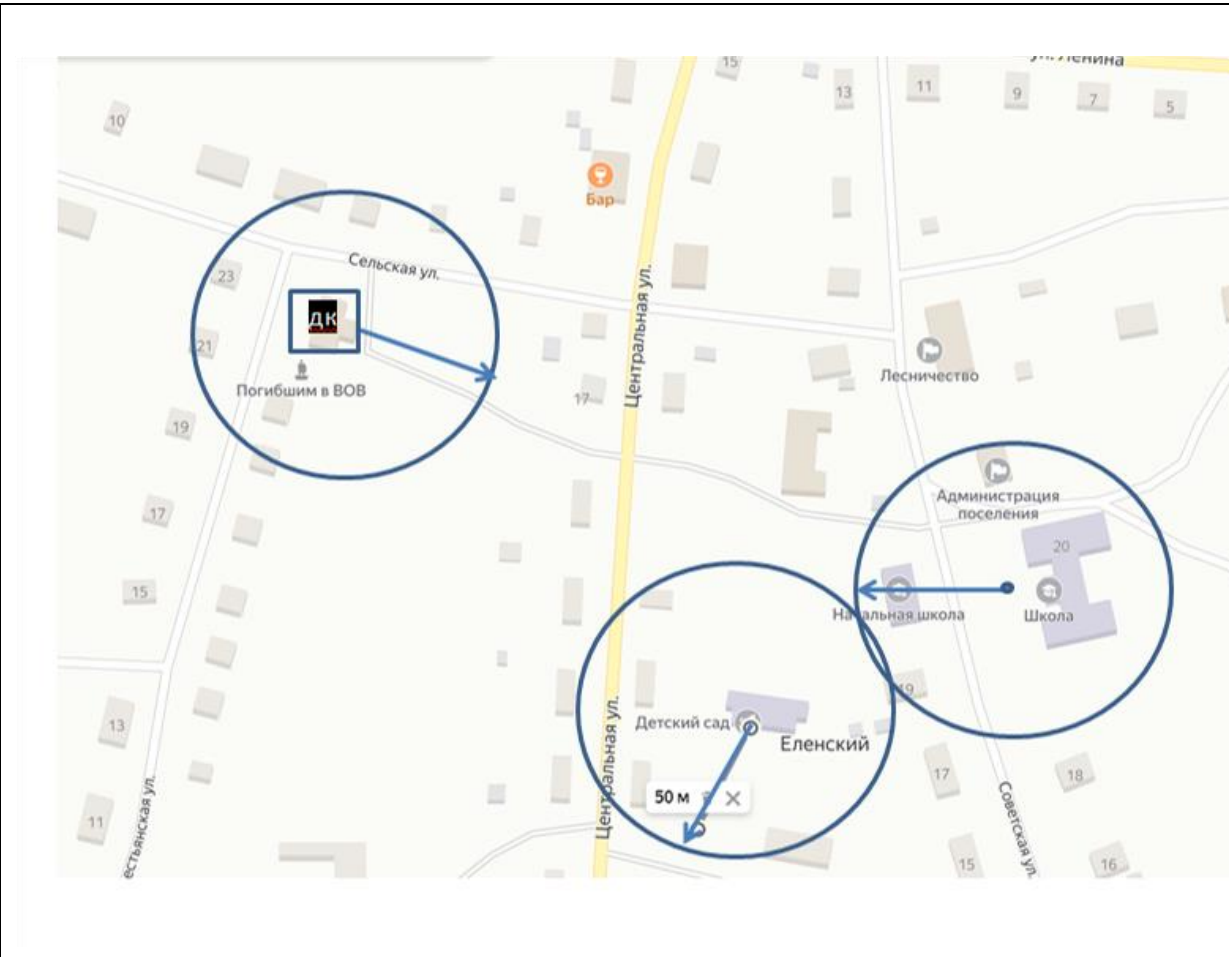

Карта-схема №4	Муниципальное общеобразовательное учреждение Первомайская основная общеобразовательная школа Нейского муниципального округа Костромской области (дошкольная группа) Нейский район, п. Еленский, ул. Центральная, 10а Муниципальное общеобразовательное учреждение Первомайская основная общеобразовательная школа Нейского муниципального округа Костромской области Нейский район, п. Еленский, ул. Советская, д.20 Еленский сельский дом культуры Нейский район, п. Еленский, ул. Крестьянская, д.30