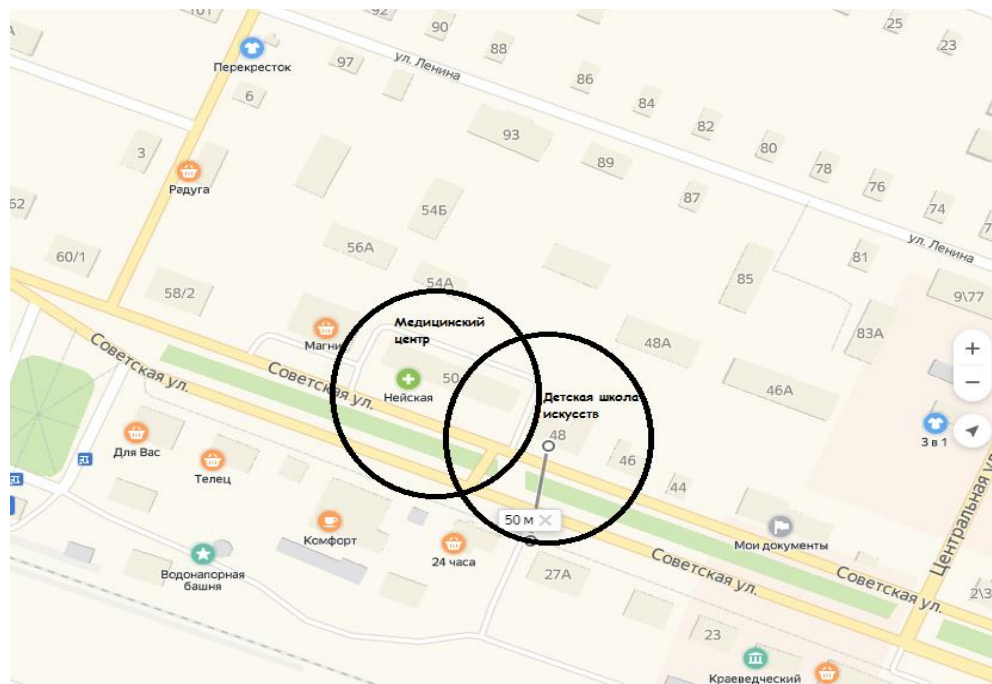

Карта-схема №13

Муниципальное казенное учреждение дополнительного образования «Детская школа искусств» Нейского муниципального округа Костромской области

ул. Советская, д.48

Медицинский центр ООО «Эдемс Юнион»

Ул. Советская,50