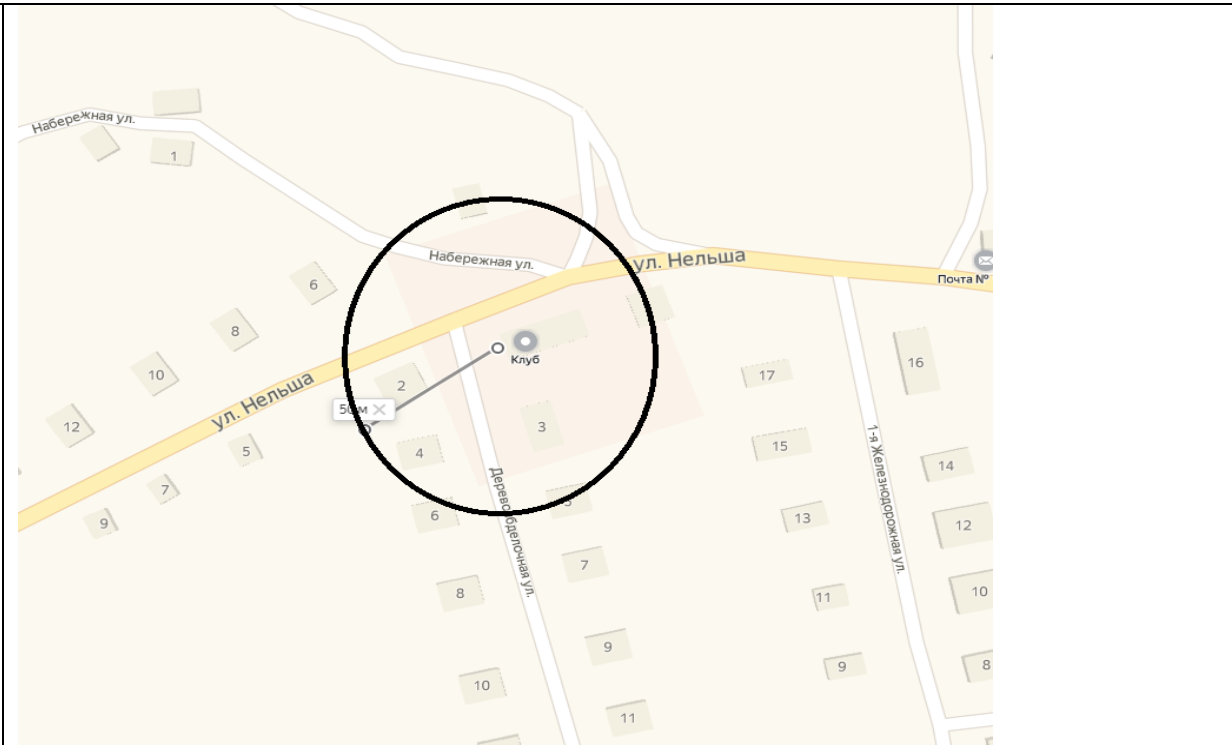

Карта-схема №21

Нельшенский сельский клуб
г. Нея, ул. Деревообделочная, 1