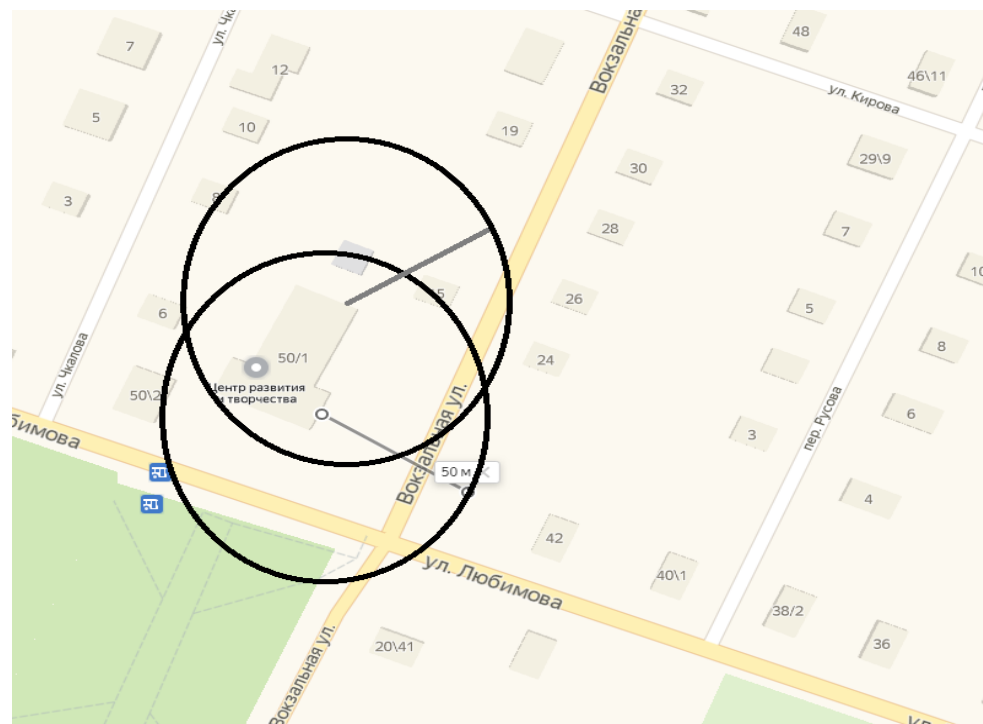

Карта-схема №14

Муниципальное казенное учреждение дополнительного образования «Центр развития и творчества» Нейского муниципального округа Костромской области

Муниципальное казенное учреждение дополнительного образования Детско-юношеская спортивная школа Нейского муниципального округа Костромской области

г.Нея, ул. Любимова, д.48