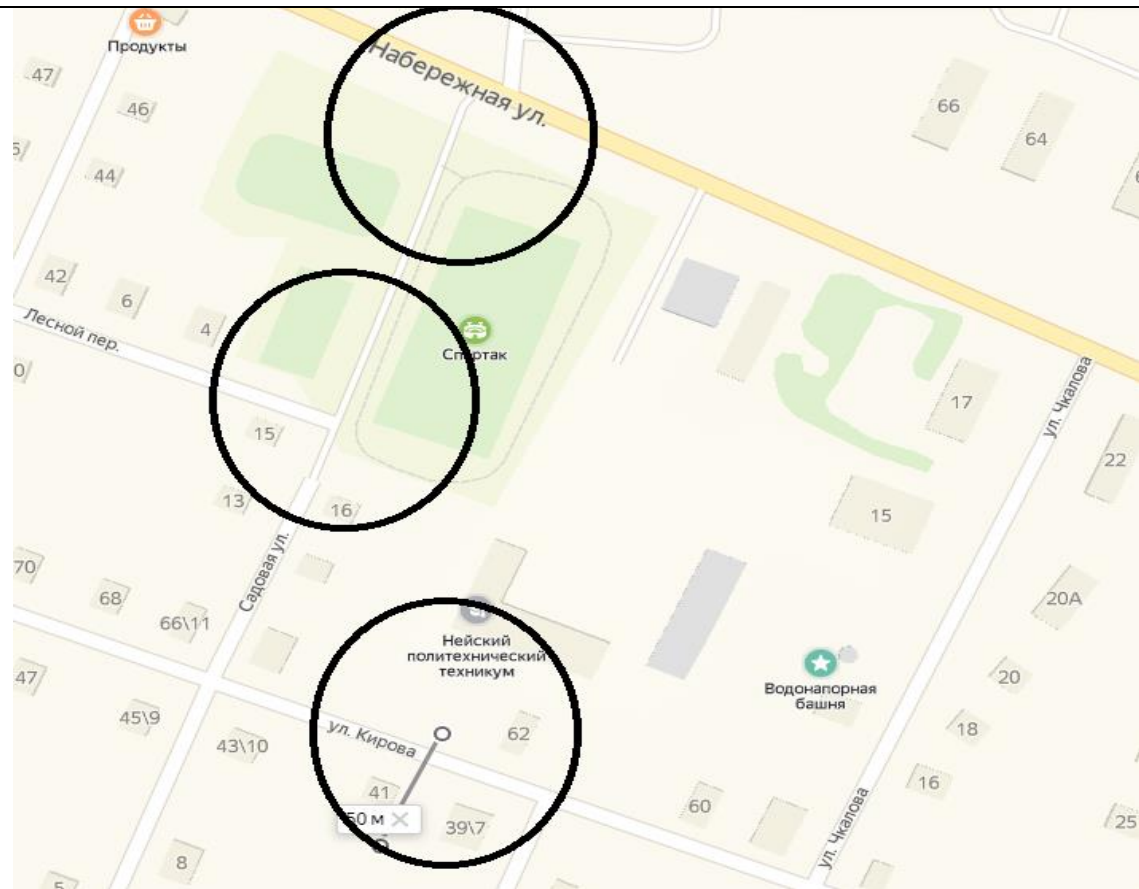

Карта-
схема
№12

ОГБПОУ "Нейский филиал
Костромского автотранспортного
колледжа»
г.Нея, ул. Кирова, 62

Стадион «Спартак»
г. Нея, ул. Садовая, д.18